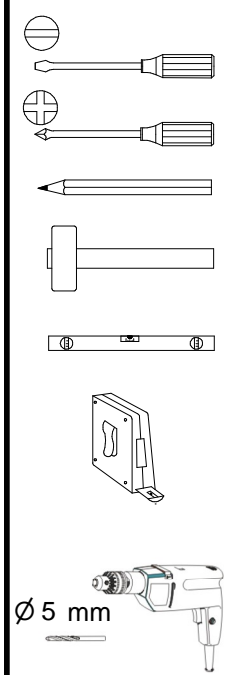

- D** Montageanleitung
- NL** Handleiding voor de montage
- TR** Montaj talimatı
- FR** Instructions de montage
- CZ** Montážní návod
- HU** Összeszerelési útmutató
- GB** Assembly instructions
- PL** Instrukcja montażu
- RU** Инструкция по монтажу
- IT** Istruzioni di montaggio
- RO** Instructiuni de asamblare
- SK** Montážny návod

A	B	C (mm)		D
1	S300-019	607	447	2/2
2	S300-020	447	150	2/2
3	S300-021	447	150	2/2
4	S300-022	447	150	2/2
5	S300-125	855	355	1/2
6	S300-126	855	355	1/2
7	S300-127	855	335	1/2
8	S300-128	855	335	1/2
9	S300-129	192	335	1/2
10	S300-130	192	335	1/2
11	S300-213	1469	355	1/2
12	S300-214	1469	355	1/2
13	S300-314	486	330	1/2
14	S300-315	434	330	1/2
15	S300-535	300	120	2/2
16	S300-536	300	120	2/2
17	S300-537	394	120	2/2
18	S300-538	386	120	2/2
19	S300-539	1470	60	1/2
20	S300-540	766	60	2/2
21	S300-541	766	60	2/2
22	S300-910	404	298	2/2
23	S300-911	865	500	2/2
24	S300-912	865	448	2/2
25	S300-913	396	298	2/2

4x a11	2x a54	2x b1	4x b4	6x c289	12x Ø5x17 mm d1	8x Ø6,3x13 mm e2	20x Ø6x13 mm e3	8x Ø8x50 mm f6	12x Ø6,5x40 mm f25	28x Ø8x35 mm f29	6x 56x56x20 mm k52	18x l2
12x 20x13x3,5 n108	10x silikon o21	6x Ø3,5x13 mm p1	12x Ø4x30 mm p9	12x Ø4x30 mm p21	12x Ø3x12 mm p54	12x Ø2,9x16 mm p55	34x Ø15x12 mm #16 r1	12x Ø12x10,5 mm #12 r15	34x r23	12x r42	16x Ø16 s2	3x 300 mm w37/CL
3x 300 mm w37/CR	3x 300 mm w37/DL	3x 300 mm w37/DR	1x n261	1x Ø3,5x16 mm p38								