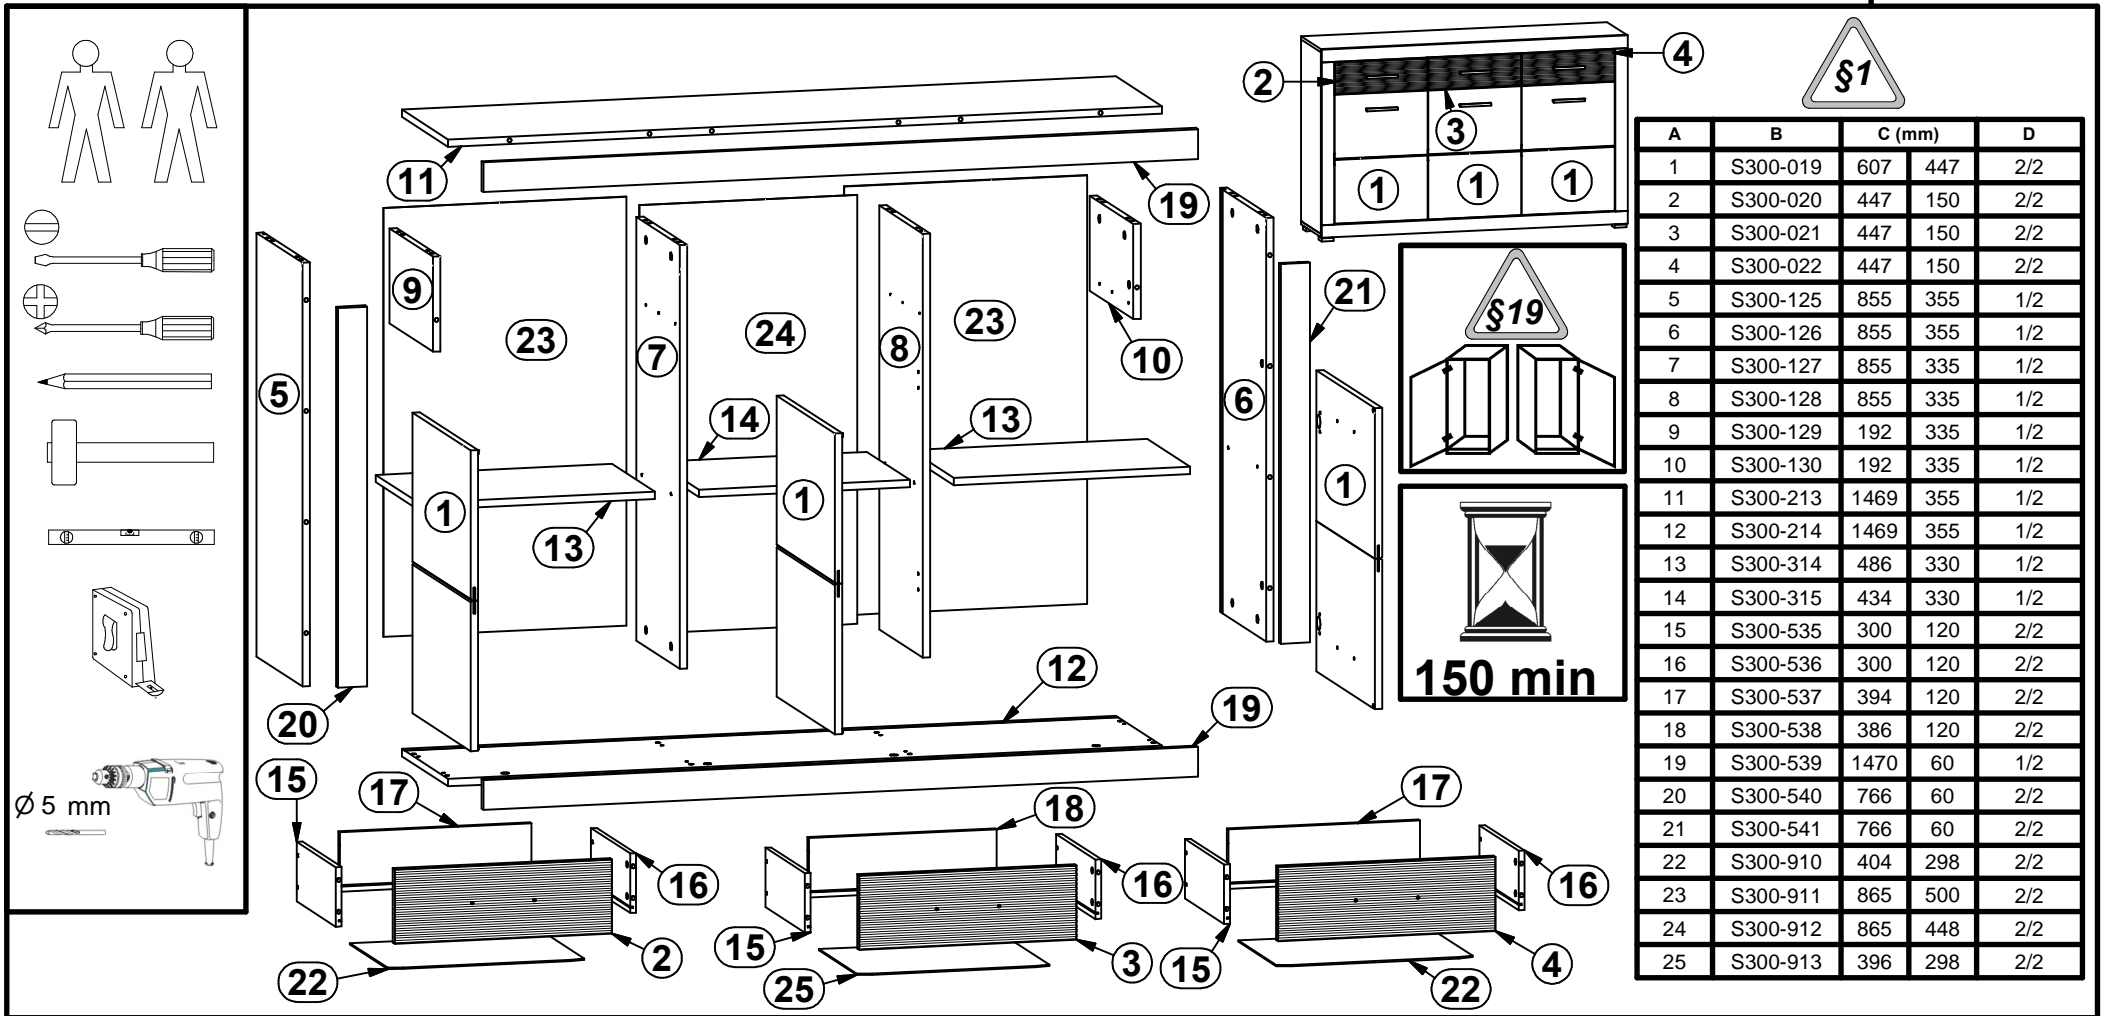

- D** Montageanleitung
- NL** Handleiding voor de montage
- TR** Montaj talimatı
- FR** Instructions de montage
- CZ** Montážní návod
- HU** Összeszerelési útmutató
- GB** Assembly instructions
- PL** Instrukcja montażu
- RU** Инструкция по монтажу
- IT** Istruzioni di montaggio
- RO** Instructiuni de asamblare
- SK** Montážny návod

A	B	C (mm)		D
1	S300-019	607	447	2/2
2	S300-020	447	150	2/2
3	S300-021	447	150	2/2
4	S300-022	447	150	2/2
5	S300-125	855	355	1/2
6	S300-126	855	355	1/2
7	S300-127	855	335	1/2
8	S300-128	855	335	1/2
9	S300-129	192	335	1/2
10	S300-130	192	335	1/2
11	S300-213	1469	355	1/2
12	S300-214	1469	355	1/2
13	S300-314	486	330	1/2
14	S300-315	434	330	1/2
15	S300-535	300	120	2/2
16	S300-536	300	120	2/2
17	S300-537	394	120	2/2
18	S300-538	386	120	2/2
19	S300-539	1470	60	1/2
20	S300-540	766	60	2/2
21	S300-541	766	60	2/2
22	S300-910	404	298	2/2
23	S300-911	865	500	2/2
24	S300-912	865	448	2/2
25	S300-913	396	298	2/2

4x a11	2x a54	2x b1	4x b4	6x c289	12x Ø5x17 mm d1	8x Ø6,3x13 mm e2	20x Ø6x13 mm e3	8x Ø8x50 mm f6	12x Ø6,5x40 mm f25	28x Ø8x35 mm f29	6x 56x56x20 mm k52	18x l2
12x 20x13x3,5 n108	10x silikon o21	6x Ø3,5x13 mm p1	12x Ø4x30 mm p9	12x Ø4x30 mm p21	12x Ø3x12 mm p54	12x Ø2,9x16 mm p55	34x Ø15x12 mm #16 r1	12x Ø12x10,5 mm #12 r15	34x r23	12x r42	16x Ø16 s2	3x 300 mm w37/CL
3x 300 mm w37/CR	3x 300 mm w37/DL	3x 300 mm w37/DR	1x n261	1x Ø3,5x16 mm p38								