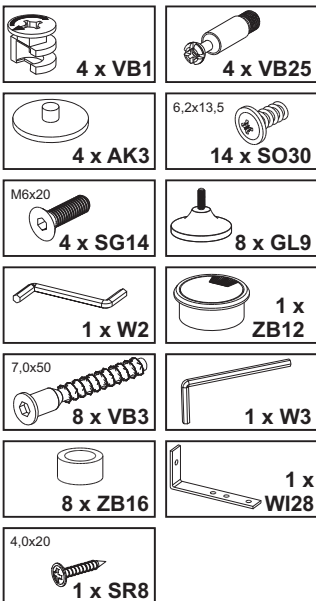

Montageanleitung
Assembly instruction
Instructions de montage
Instrucciones de montaje
Istruzioni per il montaggio
Руководство по монтажу
Instrukcja montażu
Montážní návod
Návod na montáž
Szerelési utasítás
Инструкция за монтаж
Kurulum Talimatları
Navodilo za montažo
Montagehandleiding
A s e n n u s o h j e
Upute o montaži
Instrucțiuni de montaj
Monteringsveiledning

إرشادات التركيب

Monteringsvejledning
Instruções de montagem
Monteringsanvisning

Beschläge / fittings / Ferrures pour meubles / Herrajes / Guarnizioni / Крепления / Okucia / Kování /Kovanie / Vasalások / обков / Parçaları /okovje / Hang- en sluitwerk / helat / Oblo-ge / armături, balamale / Beslag / بعض التركيبات / Beslag / Guarnições / Beslag

CALVIA 1
Art.-Nr. 3012-101

Teile / article / Pièces / Piezas / Pezzi / части / Części / Díly / Diely / Alkatrészek / Детали / parçalar / dele / Onderdelen / osat / Dijelovi
 piese / Deler / والتجهيزات / Dele / Peças / Delar

A

6,2x13,5
 2 x SO30

1 x
 WI28

4 x VB1

B

C

D

4,0x20
1 x SR8