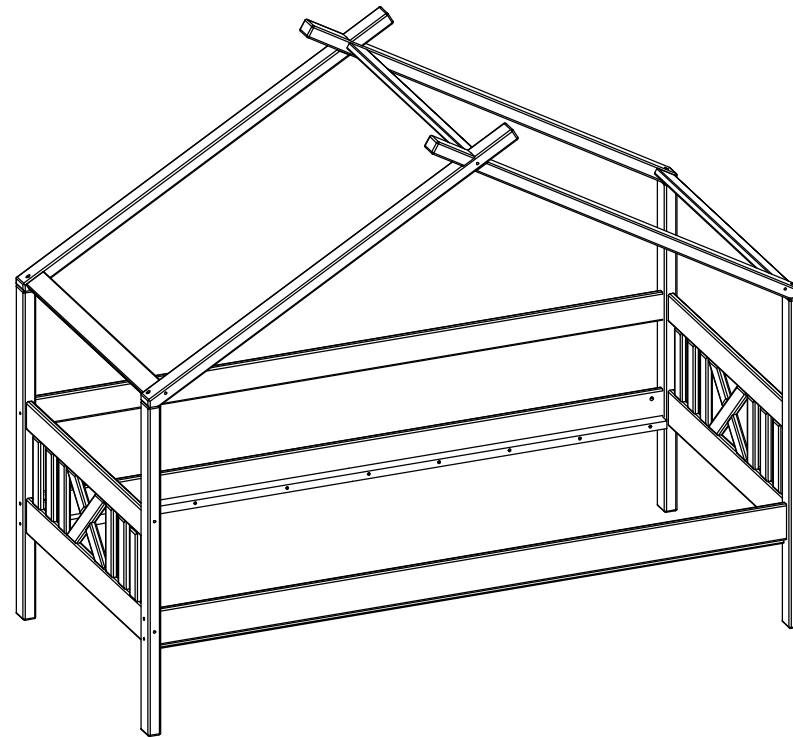

# Pfostenbett JULETTA/ Art..Nr.22-474-17-A

Hergestellt für: POL POWER sp.z o.o., ul. Poznanska 113A,  
62-052 Komorniki, Polen, e-mail: info@pol-power.pl

# Art...Nr.22-474-17-A

Nr	Size, mm	Qty	Collt
1	1050 x 60 x 40	1	
2	1050 x 60 x 40	1	1
3	1050 x 60 x 40	1	
4	1050 x 60 x 40	1	
5	874 x 422 x 20	2	2
6	1350 x 60 x 40	1	
7	1350 x 60 x 40	1	
8	1350 x 60 x 40	1	
9	1350 x 60 x 40	1	
10	2000 x 134 x 50	1	1
11	2000 x 114 x 50	1	
12	2000 x 90 x 20	1	
13	874 x 65 x 20	3	