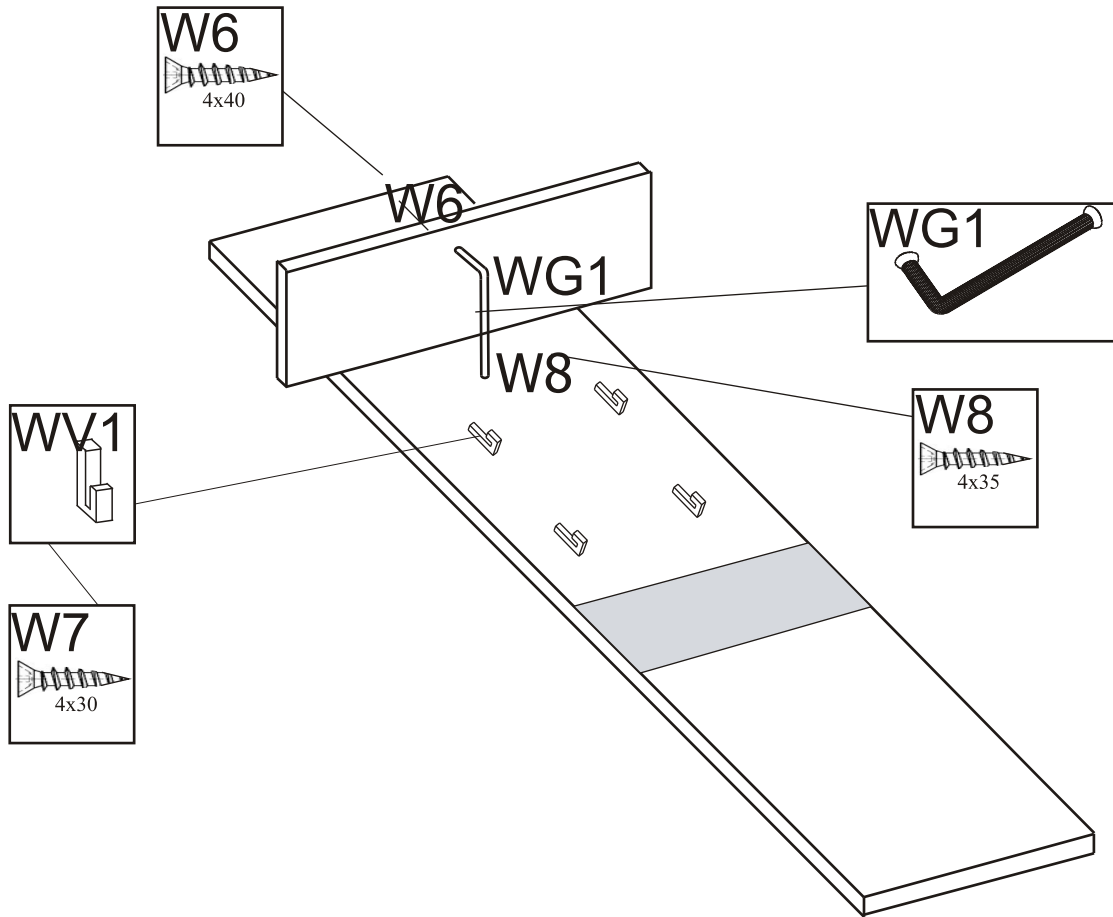

## Panel

21/25

24

25

24

26

4/5	24	EL-LIF-G-WIESZAK-WIENIEC-BI	16x500x220	x1
	7	EL-LIF-G-SZAFKA-PLECY-HDF-BI	3x1934x483	x1
	6	EL-LIF-G-SZAFKA-FRO-BISR	16x1927x496	x1
	23	EL-LIF-G-WIESZAK-PLECY-TW-BISR	16x1927x300	x1