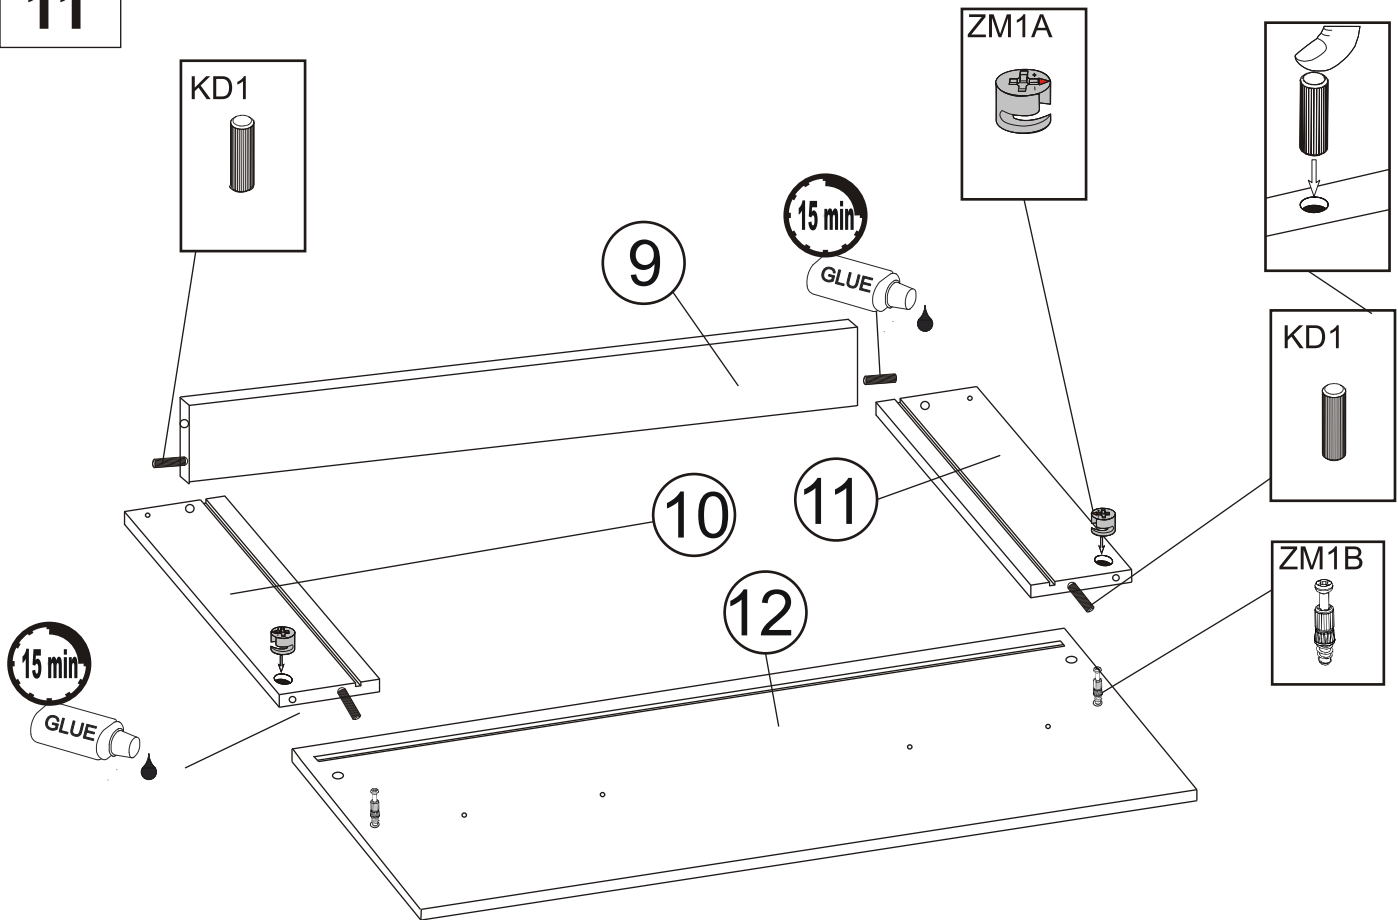

LIFT Kompaktgarderobe Kommode

Nr 11/25

11