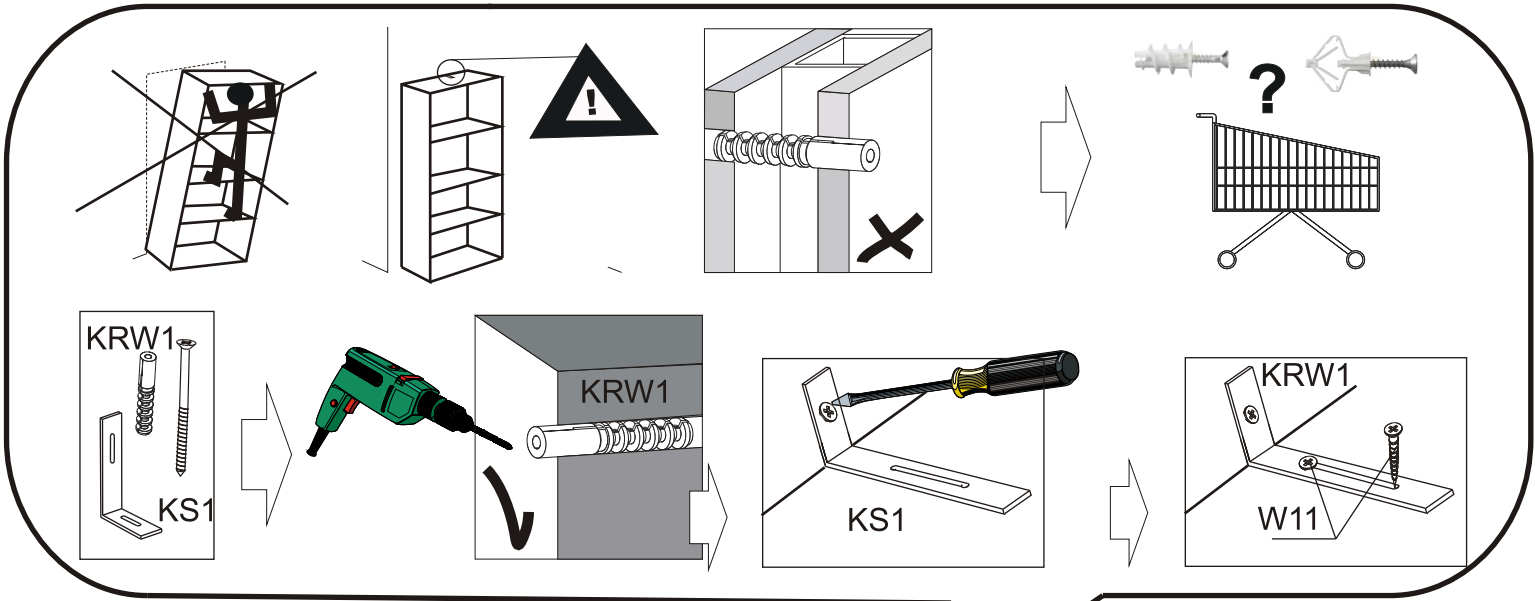

# LIFT Kompaktgarderobe Schrank

6/25

07

08

09

A=B

10

1/5	3	EL-LIF-G-SZAFABOK-L-BI	16x1918x345	x1
	4	EL-LIF-G-SZAFABOK-P-BI	16x1918x345	x1
	2	EL-LIF-G-SZAFADACH-D-BI	16x500x345	x1
	1	EL-LIF-G-SZAFADACH-G-SR	16x500x375	x1
	5	EL-LIF-G-SZAFAWIEN-BI	16x467x325	x1
	8	EL-LIF-G-SZAFAPÓŁKA-BI	16x467x290	x1