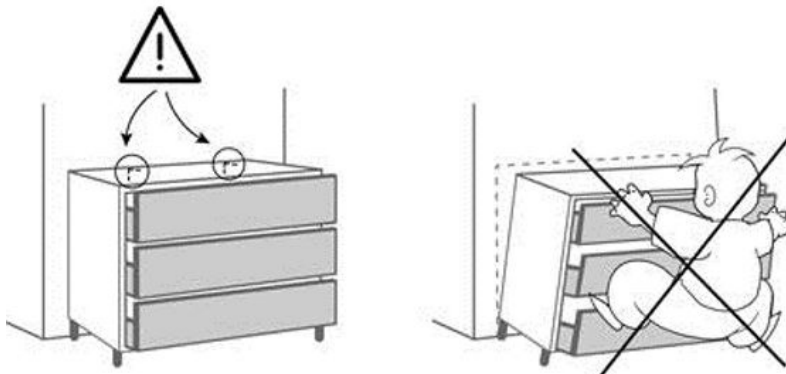

LIFT Kompaktgarderobe Spiegel

24/25

KR x2	OS1 x4	W1 3x16 x4