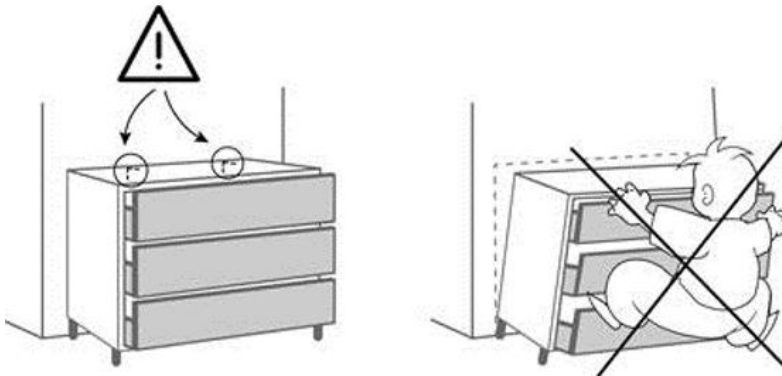

LIFT Kompaktgarderobe Kommode

Nr 10/25

NRM1 x4	KK1 x1	W11 3,5x16 x2	Z1P x4	W4 4x13 x8	SS6 x4				
PP x12	ME1 mini euro screw 4x13 x4	ZM1 Ø16 x2	ZM1A x6	ZM1B x6	KD1 x12	U47 x4	U26A 3,5x27 x8	W1 3x16 x6	
PKU3 x1	SR4 M4x12 x2	KRW1 KS1 x1	S1 x10	K1 x6	KSK1 x1	Z1 x4	Q1 x8	Q2 x4	Q3 x4