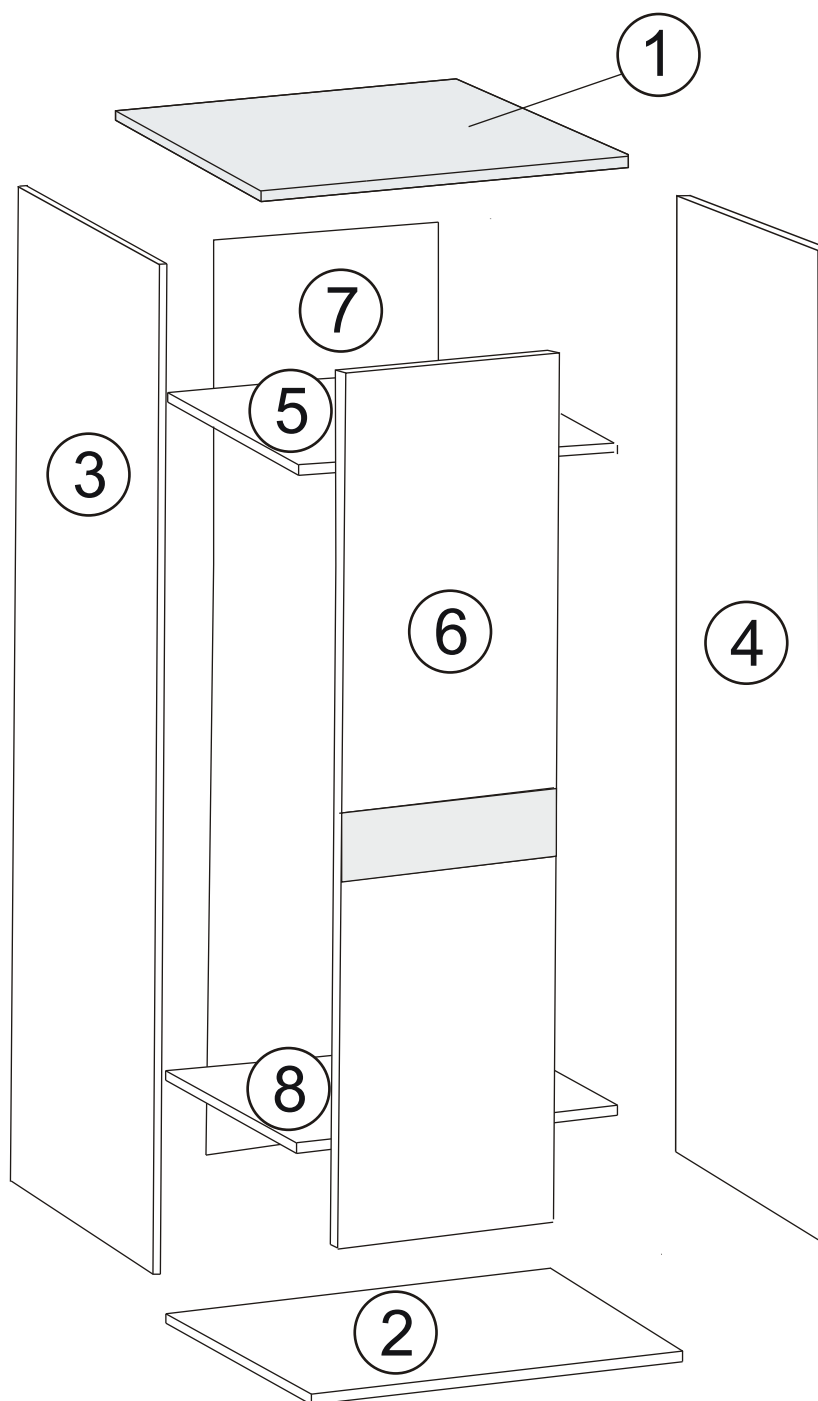

# LIFT Kompaktgarderobe Schrank

6/25

07

08

09

A=B

10

1/5	3	EL-LIF-G-SZAFABOK-L-BI	16x1918x345	x1
	4	EL-LIF-G-SZAFABOK-P-BI	16x1918x345	x1
	2	EL-LIF-G-SZAFADACH-D-BI	16x500x345	x1
	1	EL-LIF-G-SZAFADACH-G-SR	16x500x375	x1
	5	EL-LIF-G-SZAFAWIEN-BI	16x467x325	x1
	8	EL-LIF-G-SZAFAPÓŁKA-BI	16x467x290	x1

4/5	24	EL-LIF-G-WIESZAK-WIENIEC-BI	16x500x220	x1
	7	EL-LIF-G-SZAFAPLECY-HDF-BI	3x1934x483	x1
	6	EL-LIF-G-SZAFAFRO-BISR	16x1927x496	x1
	23	EL-LIF-G-WIESZAK-PLECY-TW-BISR	16x1927x300	x1