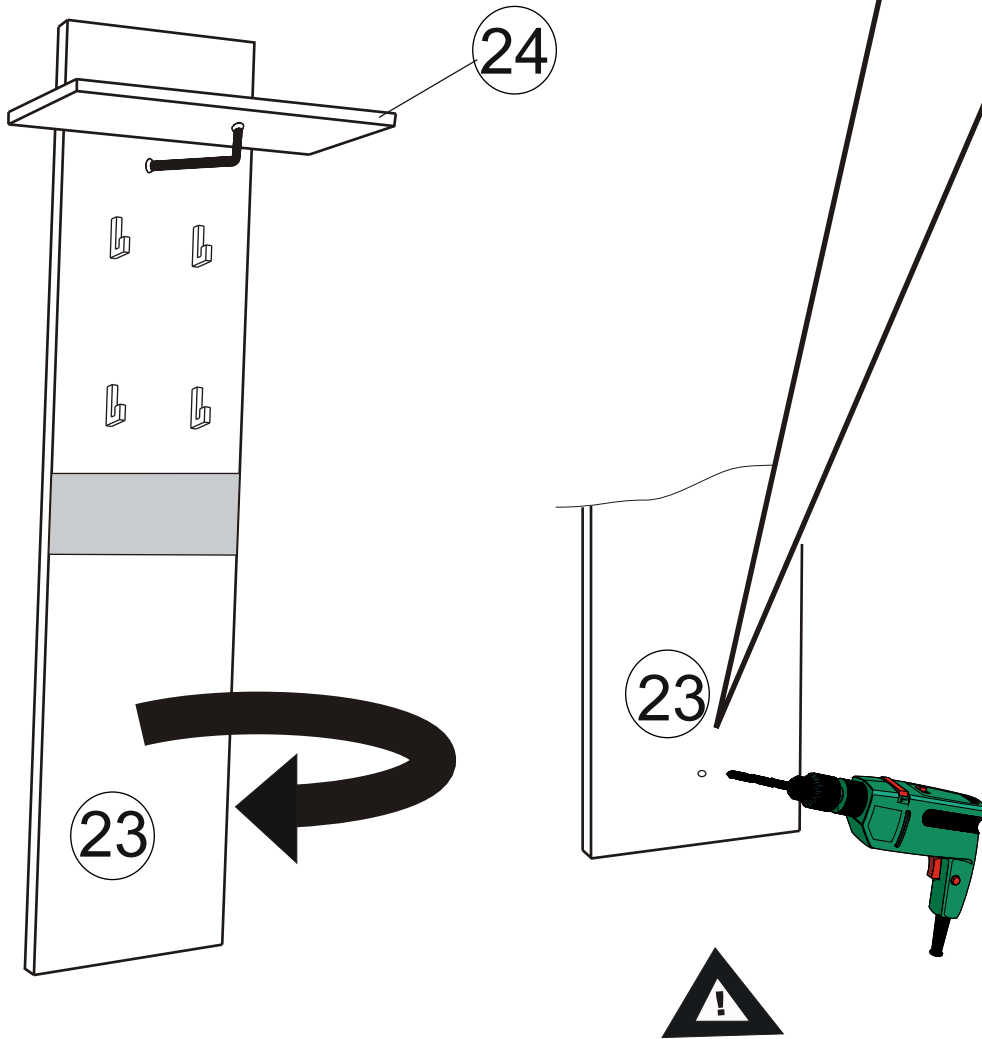

## Panel

21/25

24

25

24

26

4/5	24	EL-LIF-G-WIESZAK-WIENIEC-BI	16x500x220	x1
	7	EL-LIF-G-SZAFKA-PLECY-HDF-BI	3x1934x483	x1
	6	EL-LIF-G-SZAFKA-FRO-BISR	16x1927x496	x1
	23	EL-LIF-G-WIESZAK-PLECY-TW-BISR	16x1927x300	x1