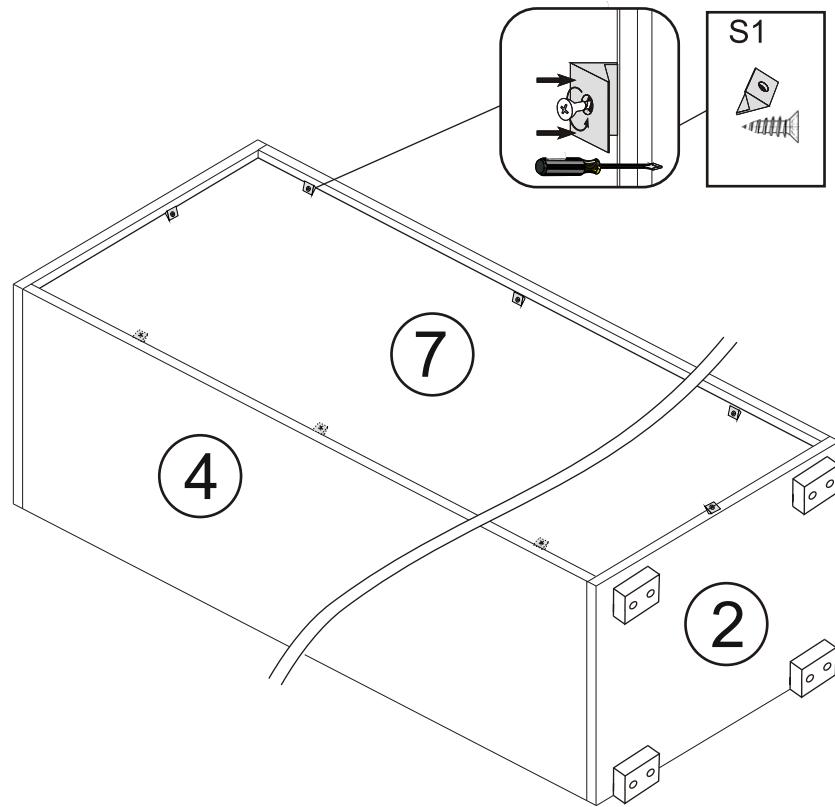

# LIFT Kompaktgarderobe Schrank

6/25

07

08

09

A=B

10

1/5	3	EL-LIF-G-SZAFABOK-L-BI	16x1918x345	x1
	4	EL-LIF-G-SZAFABOK-P-BI	16x1918x345	x1
	2	EL-LIF-G-SZAFADACH-D-BI	16x500x345	x1
	1	EL-LIF-G-SZAFADACH-G-SR	16x500x375	x1
	5	EL-LIF-G-SZAFAWIEN-BI	16x467x325	x1
	8	EL-LIF-G-SZAFAPÓŁKA-BI	16x467x290	x1